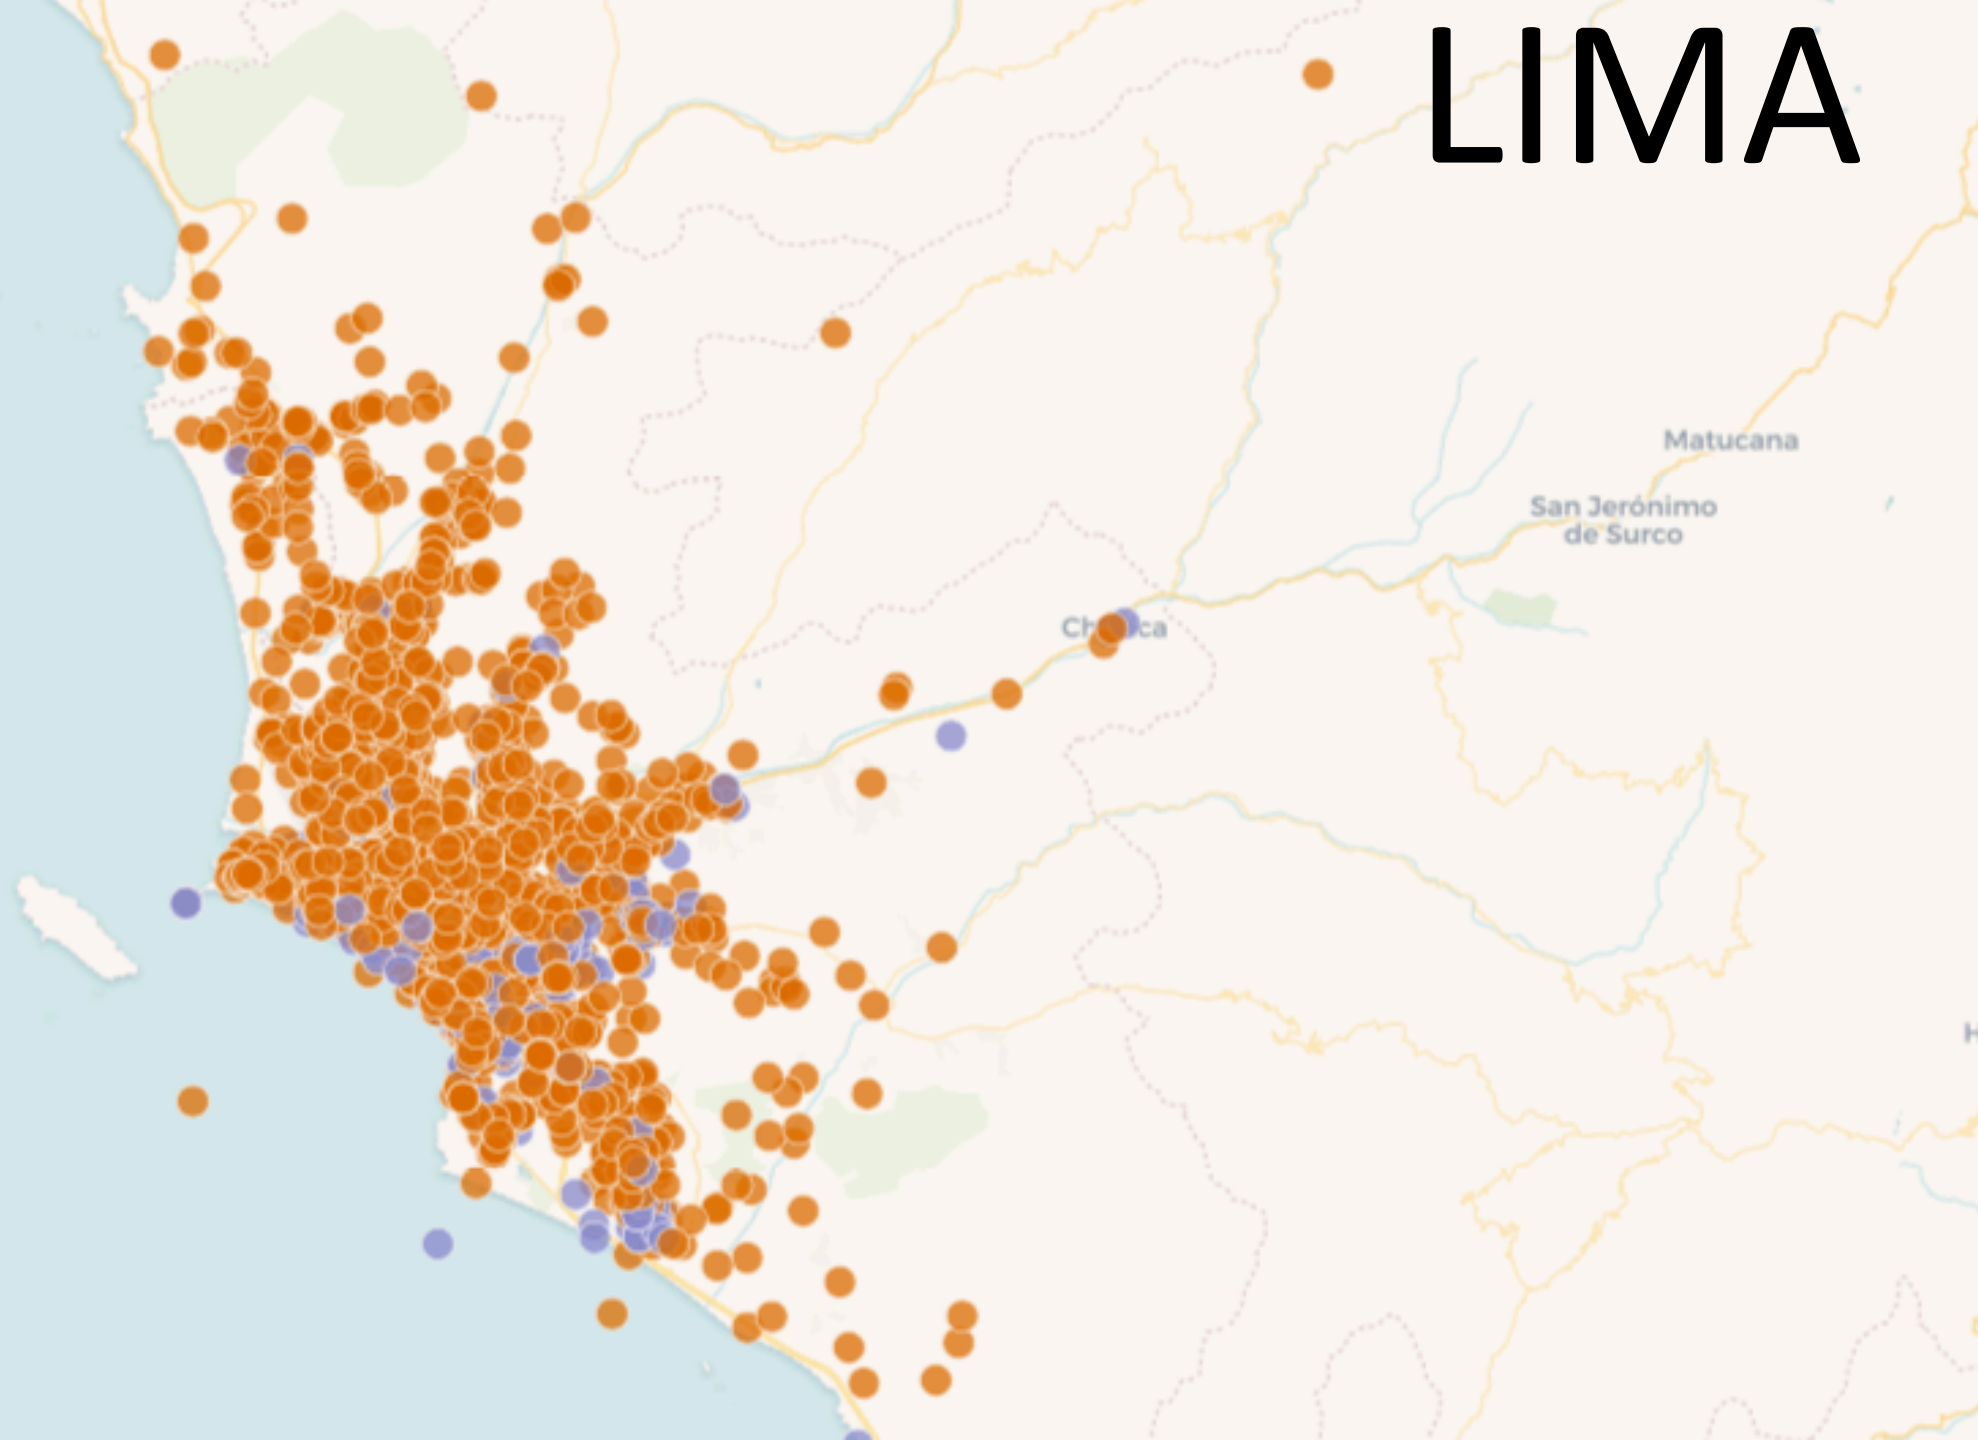

# LIMA

# LIMA

AVENIDA LOS PATRIOTAS, 3011  
Miguel Provincia de Huaral

#### DESCRIPTION

Vivo por aquí y el ambiente es  
seguro, hay una caseta de  
seguridad donde siempre hay  
un vecino cuidando la zona.

I live around here and the  
environment is safe, there is a  
security booth where there is  
always a neighbor taking care  
of the area.